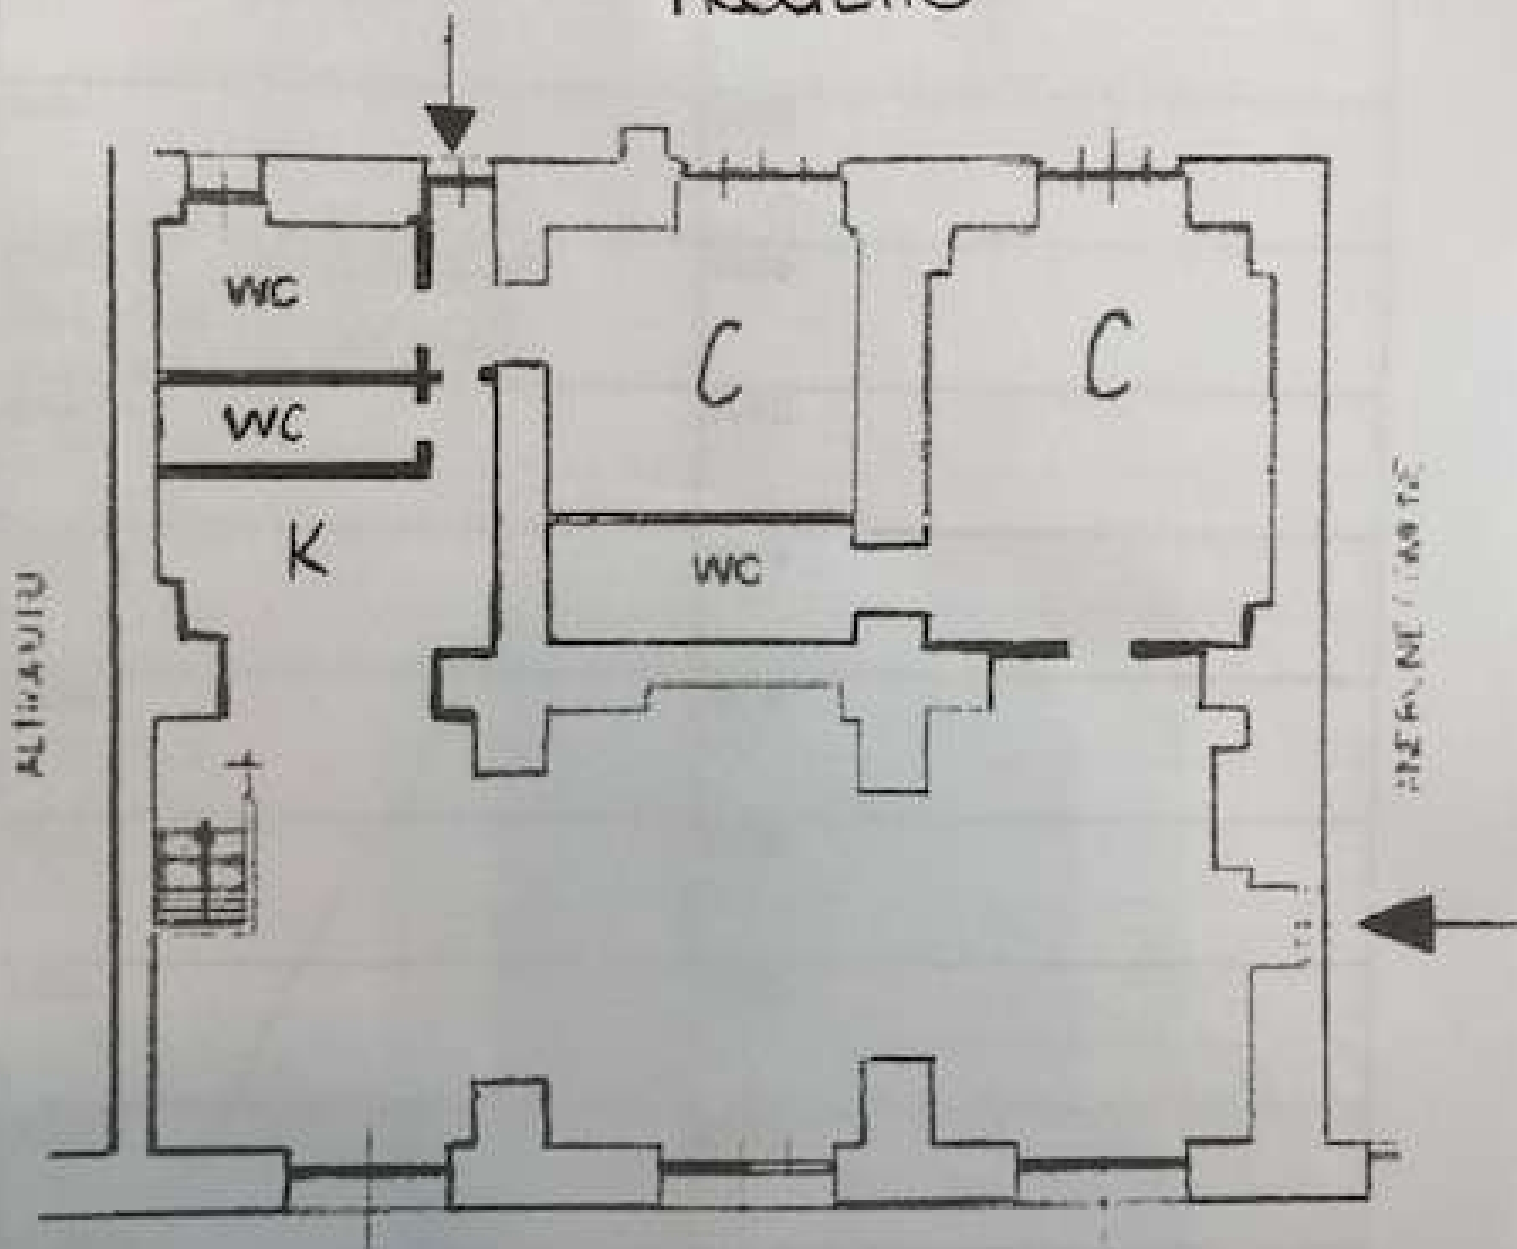

PIANO TERRA

H=320

PROGETTO

VIA GIANPAOLO 6

SUD